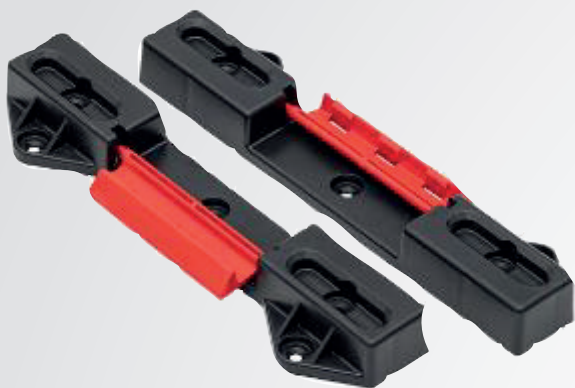

**Informacije, naročila in ponudbe: (01)834-13-99; 031-359-747 (trgovina)
Grega Banfi: 030-693-800; Matej Kosirnik: 041-416-140; info@loginbv.si**

Cene v katalogu ne vsebujejo DDV in veljajo do preklica.
Pridržujemo si pravico do sprememb in napak pri tisku. Slike so simbolične.

Kontakt:

Veleprodajno skladišče je
odprto od ponedeljka do petka
od 7.00 do 16.00
(01) 834-13-99
info@loginbv.si

Login BV d.o.o.
Suhadole 21
1218 Komenda
www.loginbv.si