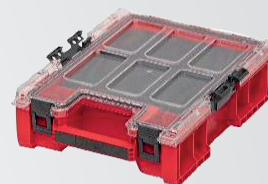

Naziv	Opis	Šifra	Cena kos brez ddv
QBRICK SYSTEM ONE Organizer L 2.0 Red Ultra HD MFI - 1 pc. per carton	Ultra HD material; večplastni penasti vložki, pokrov iz polikarbonata, trpežne zaponke, trdni ročaji, tesnilo na pokrovu, zaščita pred vodo in prahom, modularna konstrukcija, ojačene rebra	ORGQL2F-CZEPG013	31,99 €
QBRICK SYSTEM ONE Organizer M Plus 2.0 Red Ultra HD - 1 pc. per carton	Ultra HD material; Funkcionalni zaboji x 5 (vključno z 1 dolgim zabojem), polikarbonatni pokrov, trpežne zaponke, trdni ročaji, tesnilo na pokrovu, zaščita pred vodo in prahom, modularna konstrukcija, ojačene rebra	ORGQM-P2CZEPG013	21,58 €
QBRICK SYSTEM ONE Organizer M Plus 2.0 MFI Red Ultra HD - 1 pc. per carton	Ultra HD material; večplastni penasti vložki (3 kos), polikarbonatni pokrov, trpežne zaponke, trdni ročaji, tesnilo na pokrovu, zaščita pred vodo in prahom, modularna konstrukcija, ojačene rebra,	ORGQMP2F-CZEPG013	21,32 €
QBRICK SYSTEM ONE Organizer M 2.0 Red Ultra HD - 1 pc. per carton	Ultra HD material; večnamenske posode x 5 (vključno z eno dolgo posodo), polikarbonatni pokrov, trpežni zaponki, trdni ročaji, tesnilo na pokrovu, zaščita pred vodo in prahom, modularna konstrukcija, ojačene rebra,	ORGQM-2CZEPG013	19,94 €
QBRICK SYSTEM ONE Organizer M 2.0 MFI Red Ultra HD - 1 pc. per carton	Ultra HD material; večplastni penasti vložki, pokrov iz polikarbonata, trpežne zaponke, trdni ročaji, tesnilo na pokrovu, zaščita pred vodo in prahom, modularna konstrukcija, ojačene rebra,	ORGQM2F-CZEPG013	18,14 €

Izberete željene izdelke in vam sestavimo 3D vizualizacijo.