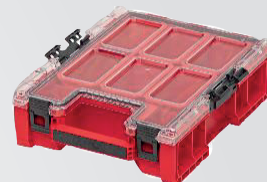

Naziv	Opis	Šifra	Cena kos brez ddv
QBRICK SYSTEM ONE Organizer L 2.0 Red Ultra HD MFI - 1 pc. per carton	Ultra HD material; večplastni penasti vložki, pokrov iz polikarbonata, trpežne zaponke, trdni ročaji, tesnilo na pokrovu, zaščita pred vodo in prahom, modularna konstrukcija, ojačene rebra	ORGQL2F-CZEPG013	31,99 €
QBRICK SYSTEM ONE Organizer M Plus 2.0 Red Ultra HD - 1 pc. per carton	Ultra HD material; Funkcionalni zaboji x 5 (vključno z 1 dolgim zabojem), polikarbonatni pokrov, trpežne zaponke, trdni ročaji, tesnilo na pokrovu, zaščita pred vodo in prahom, modularna konstrukcija, ojačene rebra	ORGQM-P2CZEPG013	21,58 €
QBRICK SYSTEM ONE Organizer M Plus 2.0 MFI Red Ultra HD - 1 pc. per carton	Ultra HD material; večplastni penasti vložki (3 kos), polikarbonatni pokrov, trpežne zaponke, trdni ročaji, tesnilo na pokrovu, zaščita pred vodo in prahom, modularna konstrukcija, ojačene rebra,	ORGQMP2F-CZEPG013	21,32 €
QBRICK SYSTEM ONE Organizer M 2.0 Red Ultra HD - 1 pc. per carton	Ultra HD material; večnamenske posode x 5 (vključno z eno dolgo posodo), polikarbonatni pokrov, trpežni zaponki, trdni ročaji, tesnilo na pokrovu, zaščita pred vodo in prahom, modularna konstrukcija, ojačene rebra,	ORGQM-2CZEPG013	19,94 €
QBRICK SYSTEM ONE Organizer M 2.0 MFI Red Ultra HD - 1 pc. per carton	Ultra HD material; večplastni penasti vložki, pokrov iz polikarbonata, trpežne zaponke, trdni ročaji, tesnilo na pokrovu, zaščita pred vodo in prahom, modularna konstrukcija, ojačene rebra,	ORGQM2F-CZEPG013	18,14 €

Izberete željene izdelke in vam sestavimo 3D vizualizacijo.